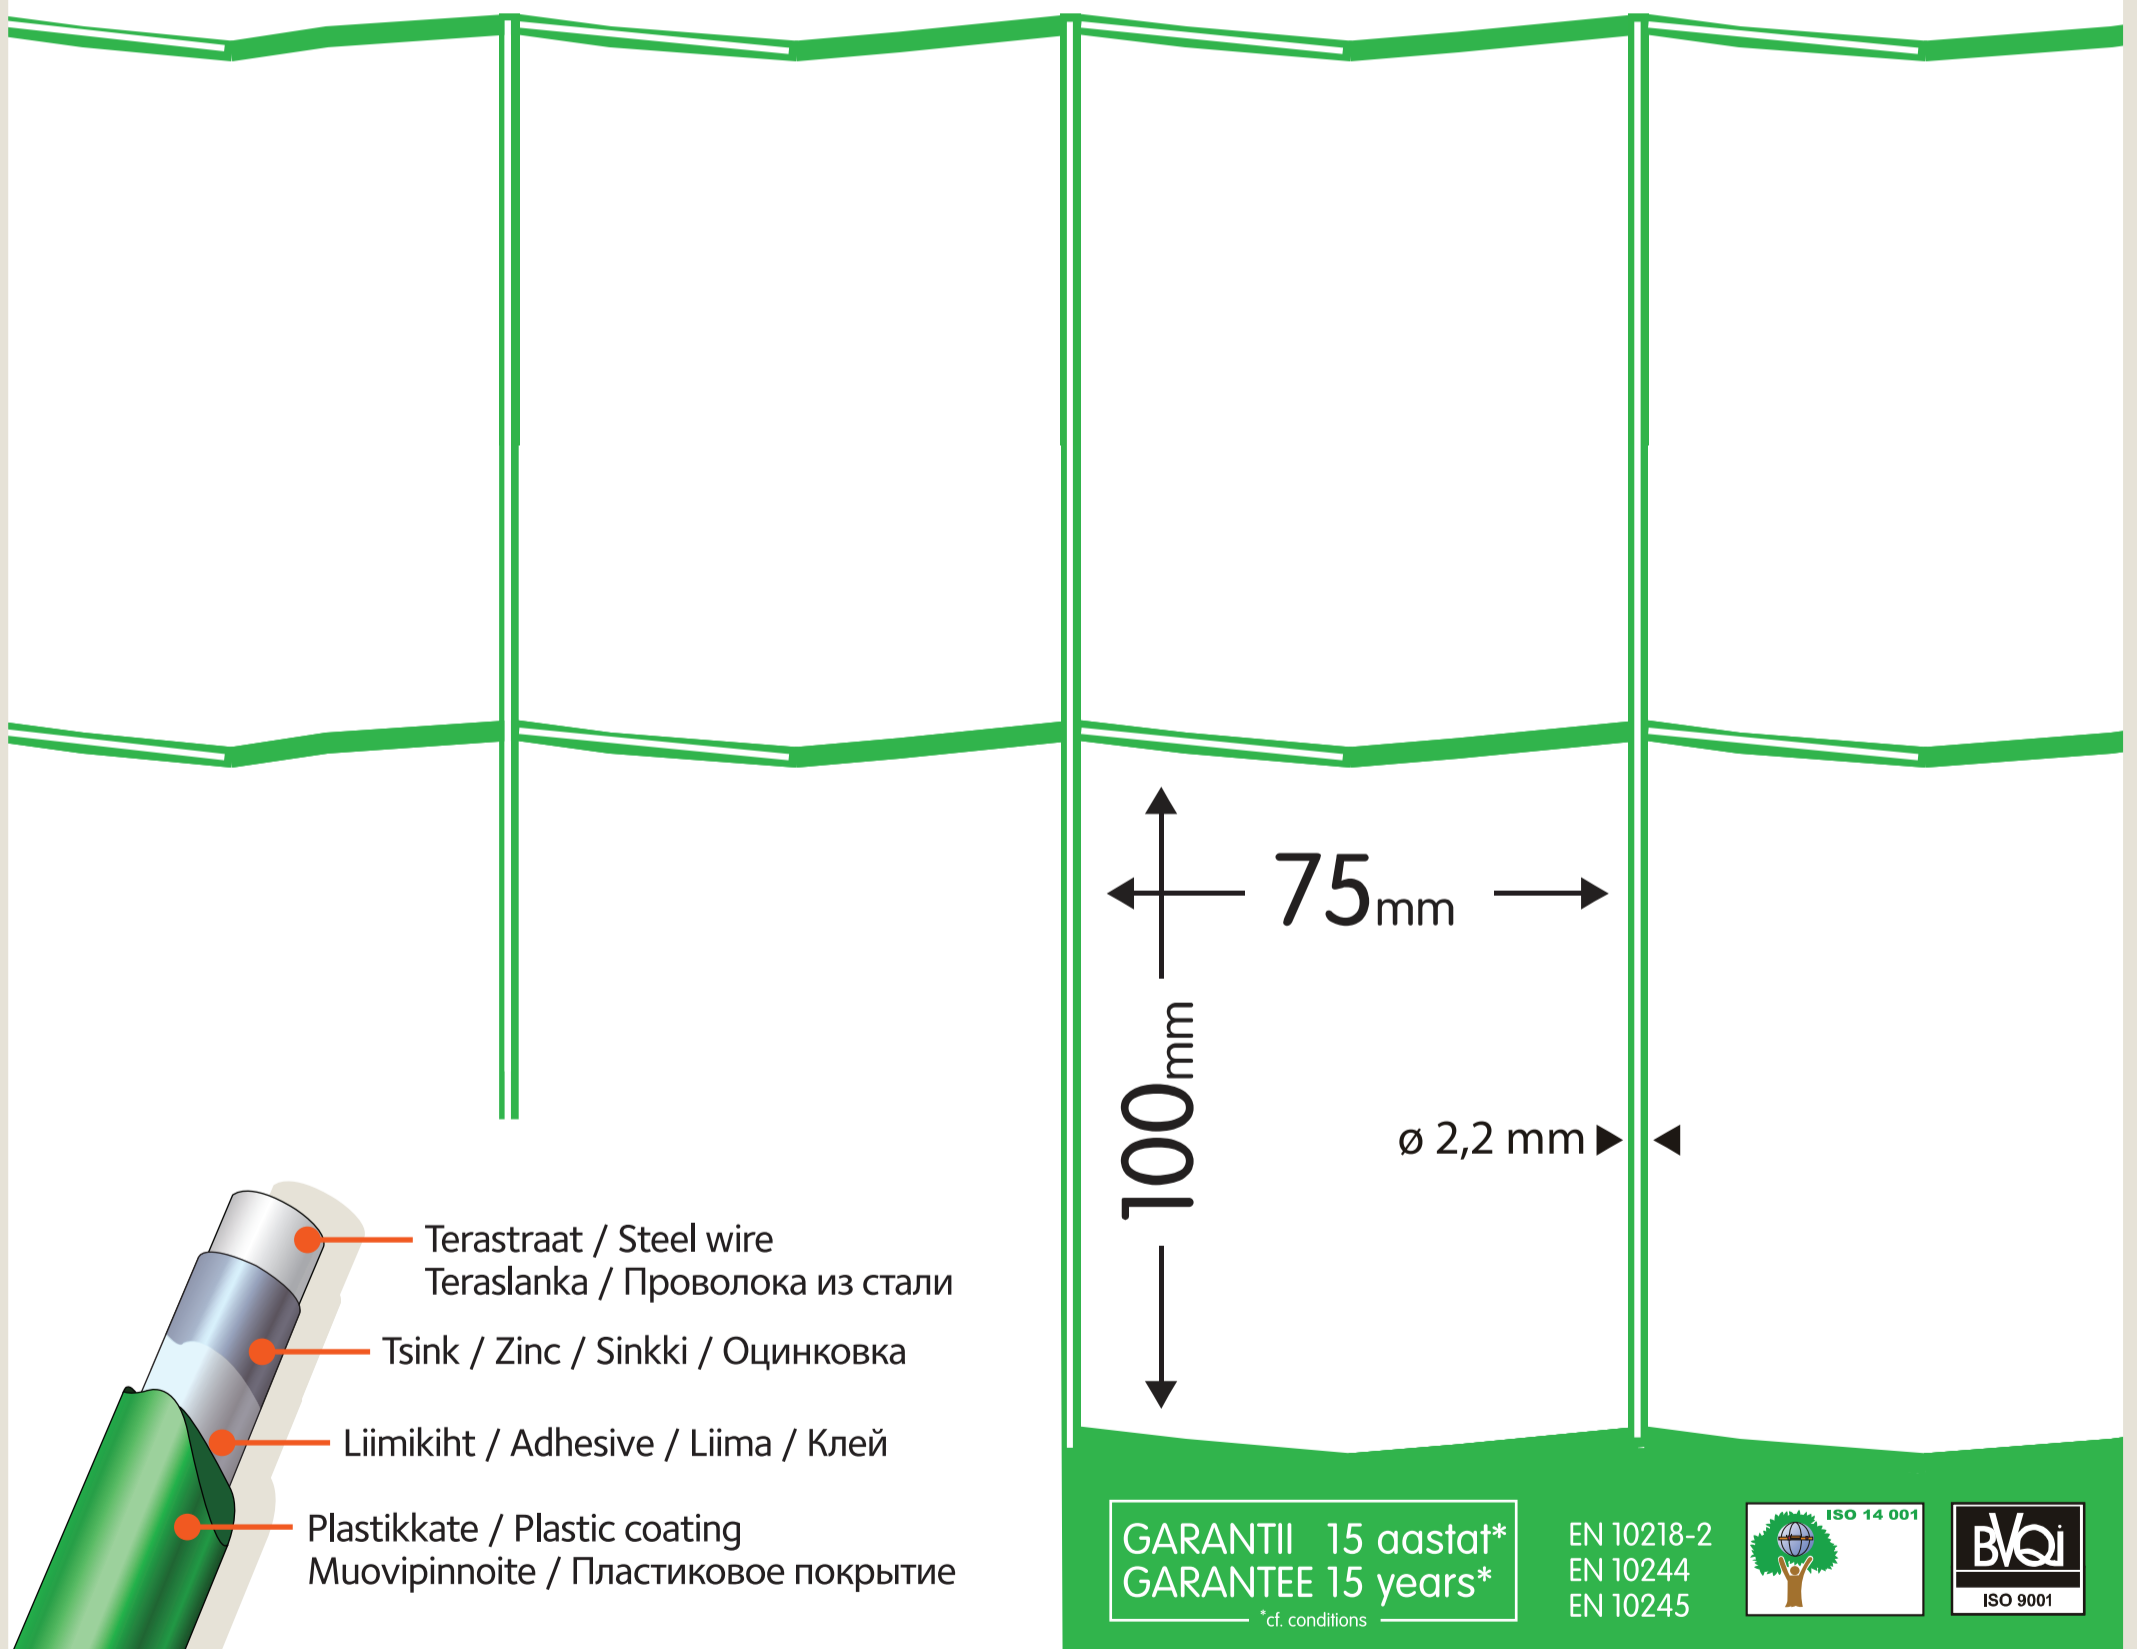

# Palma®

Keevisvõrk / Welded fence / Hitsattu verkko / Сварная сетка

WireSolutions

.sungate.ee